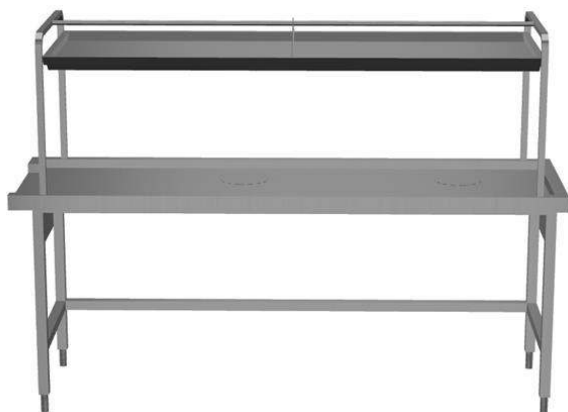

**Movimentazione Stoviglie**  
**Tavolo di cernita, connessione laterale,**  
**carico sinistra vs destra, 2200 mm**

ARTICOLO N° \_\_\_\_\_

MODELLO N° \_\_\_\_\_

NOME \_\_\_\_\_

SIS # \_\_\_\_\_

AIA # \_\_\_\_\_

865486 (BHSTS22L)

Tavolo di sbarazzo,  
connessione laterale, carico  
sinistra vs destra, 2200 mm**Descrizione****Articolo N°**

Costruzione in acciaio inox AISI 304. Gambe tubolari a sezione quadrata 40x40 mm su piedini regolabili. Sottotelaio su tre lati. Dotato di una mensola per cesti, due fori di scarico con collare in gomma. Aggancio al top di prelavaggio intermedio o alla rulliera con vascone. Direzione cesto: da sinistra a destra.

**Caratteristiche e benefici**

- Il tavolo di sbarazzo va installato al top di prelavaggio o al nastro trasportatore con una profonda vasca sul lato di carico.
- Dotato di ripiano superiore e di foro per lo scarico dei residui di cibo.

**Costruzione**

- Tutte le superfici lisce con finitura lucida.
- Connessione al tavolo con bordi in rilievo su tutto il perimetro per evitare che le posate possano cadere durante il servizio.
- Costruito in acciaio inox AISI 304 con gambe in tubolare da 40x40mm.
- Tavolo di sbarazzo con sovrastruttura inclinabile da entrambi i lati.
- Collegamento dal lato.
- Due fori di scarico con collare in gomma.
- Disponibili come optional: scorriassoio, raschietto per lo sbarazzo e ripiano per cesti/piatti.